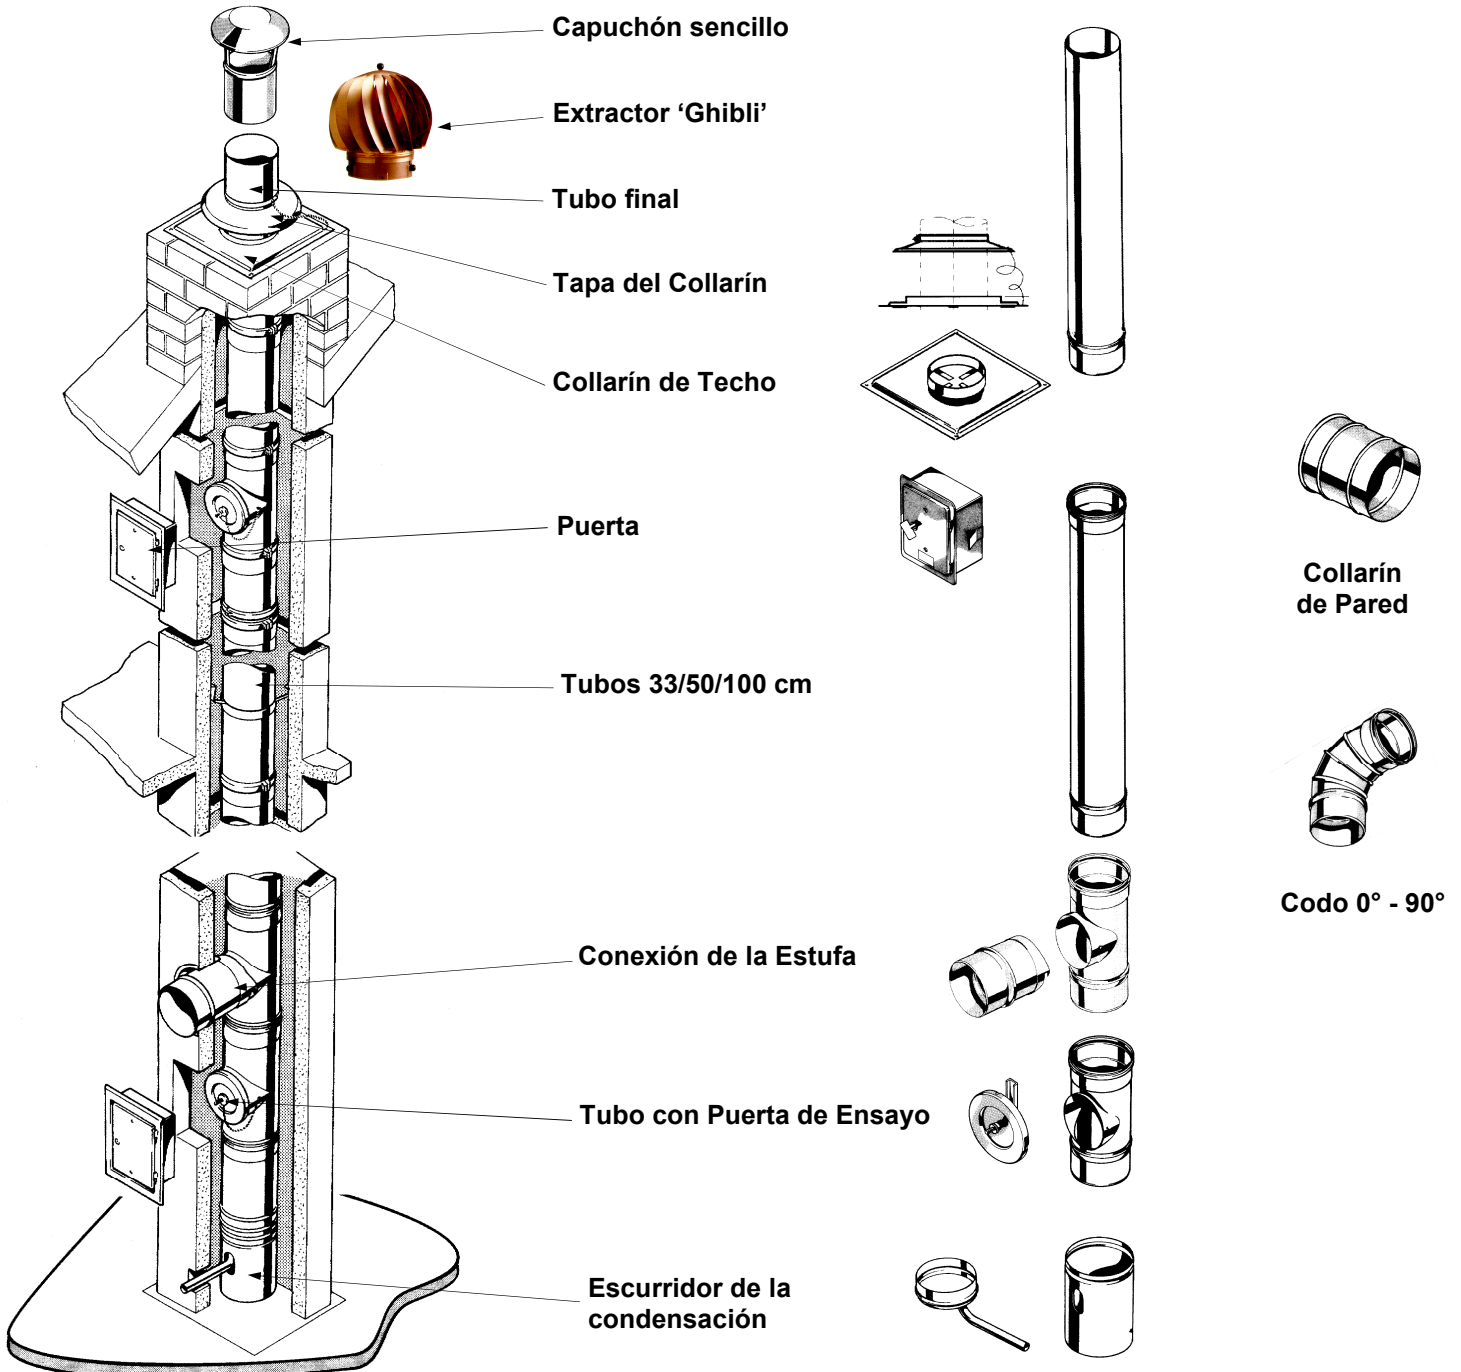

# Chimeneas de INOX

Sistemas:  $\varnothing$  13 cm,  $\varnothing$  18 cm,  $\varnothing$  25 cm

Reducciones:  $\varnothing$  15 cm  $>$   $\varnothing$  13 cm  
 $\varnothing$  20 cm  $>$   $\varnothing$  18 cm

Extensiones:  $\varnothing$  12 cm  $<$   $\varnothing$  13 cm  
 $\varnothing$  15 cm  $<$   $\varnothing$  18 cm  
 $\varnothing$  20 cm  $<$   $\varnothing$  25 cm

**Ya<sup>®</sup>**  
**Ya**

Materiales inteligentes  
para la Construcción  
moderna y sostenible